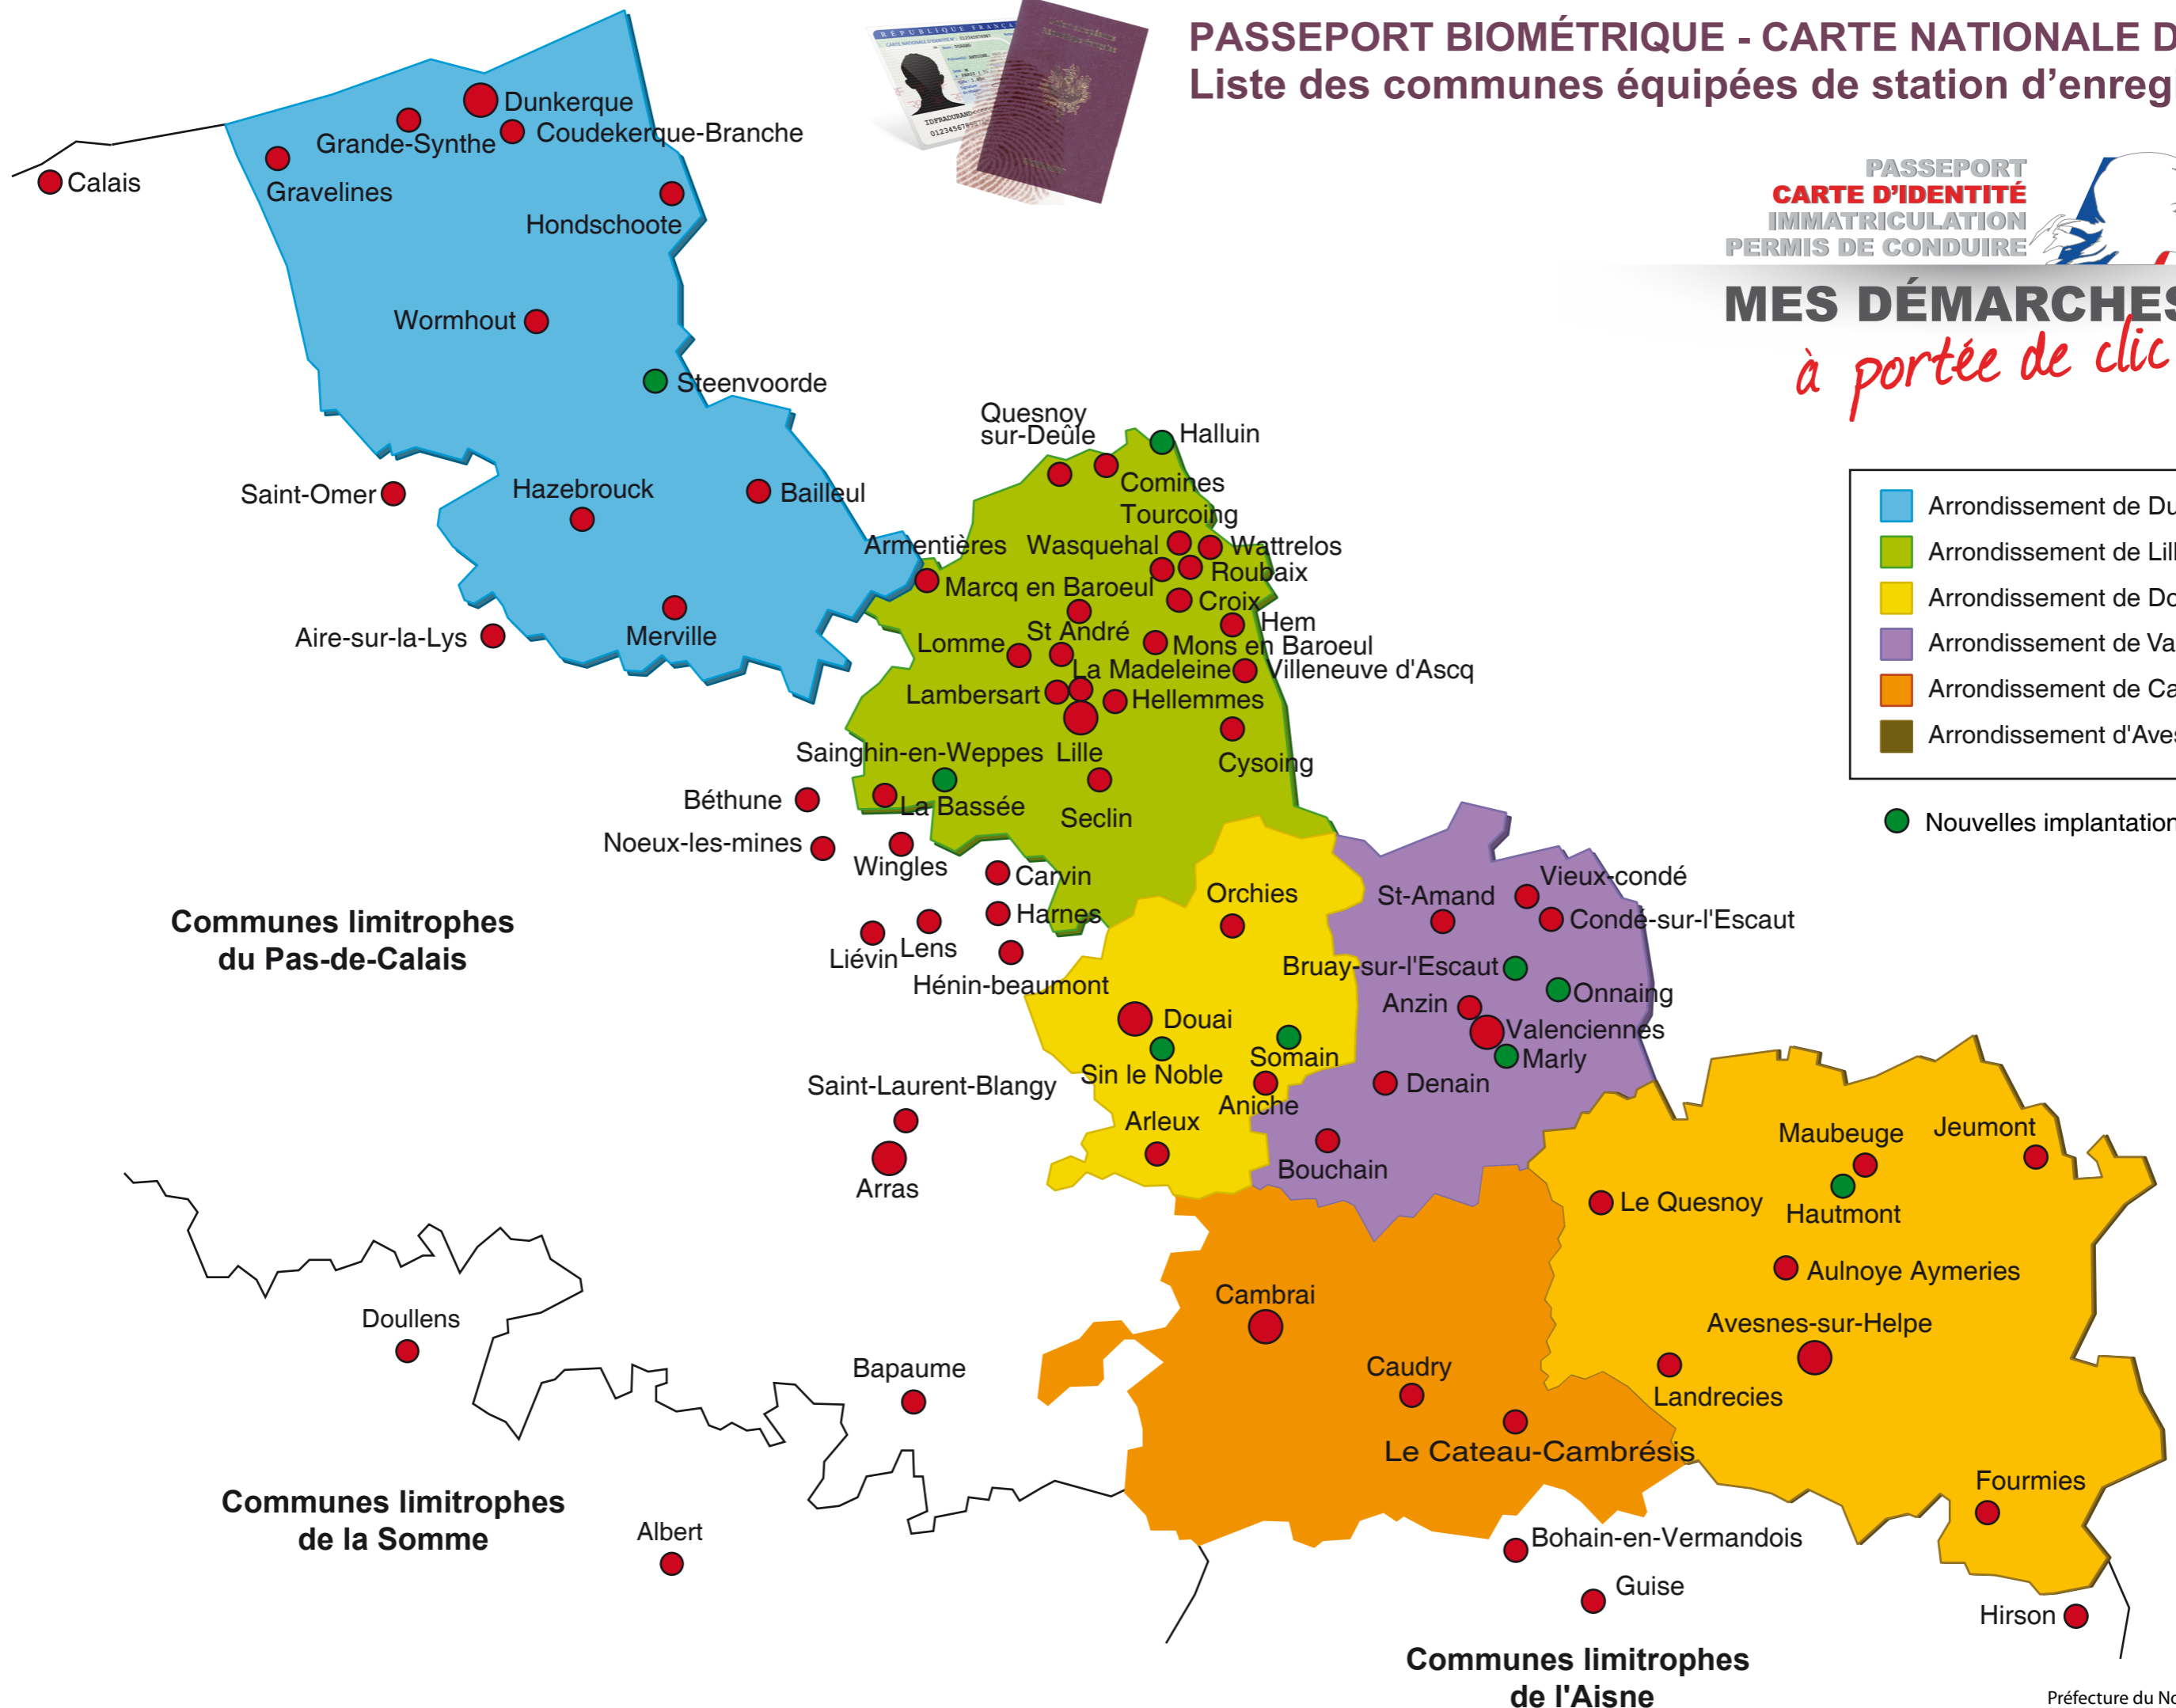

PASSEPORT BIOMÉTRIQUE - CARTE NATIONALE D'IDENTITÉ

Liste des communes équipées de station d'enregistrement

PASSEPORT
CARTE D'IDENTITÉ
IMMATRICULATION
PERMIS DE CONDUIRE

MES DÉMARCHES
à portée de clic !

- Arrondissement de Dunkerque
- Arrondissement de Lille
- Arrondissement de Douai
- Arrondissement de Valenciennes
- Arrondissement de Cambrai
- Arrondissement d'Avesnes

● Nouvelles implantations 2018

Communes limitrophes
du Pas-de-Calais

Communes limitrophes
de la Somme

Communes limitrophes
de l'Aisne