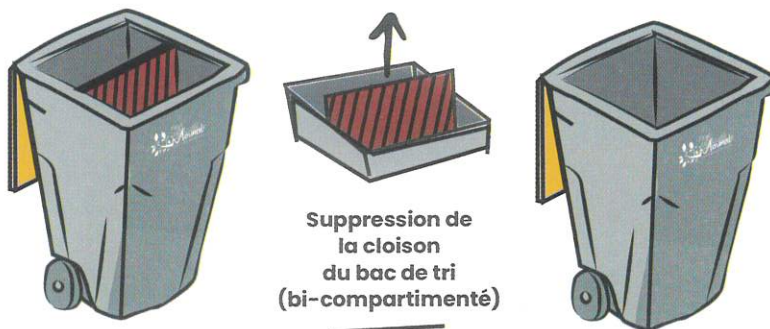

DÉCLOISONNEMENT DES BACS DE TRI

Madame, Monsieur,

L'enquête de recensement et d'adaptation des poubelles a été effectuée et les points d'apport volontaire (PAV)* du verre sont installés sur votre commune. Le décroisonnement des bacs de tri se fera par secteur de collecte :

à compter du 19 février 2024,
(échelonné sur une période de 3 semaines environ)
merci de sortir votre (vos) bac(s)
de tri vide(s) ou plein(s) le jour de collecte habituel

Nous vous remercions par avance de votre collaboration et de votre compréhension dans le cadre de cette campagne.